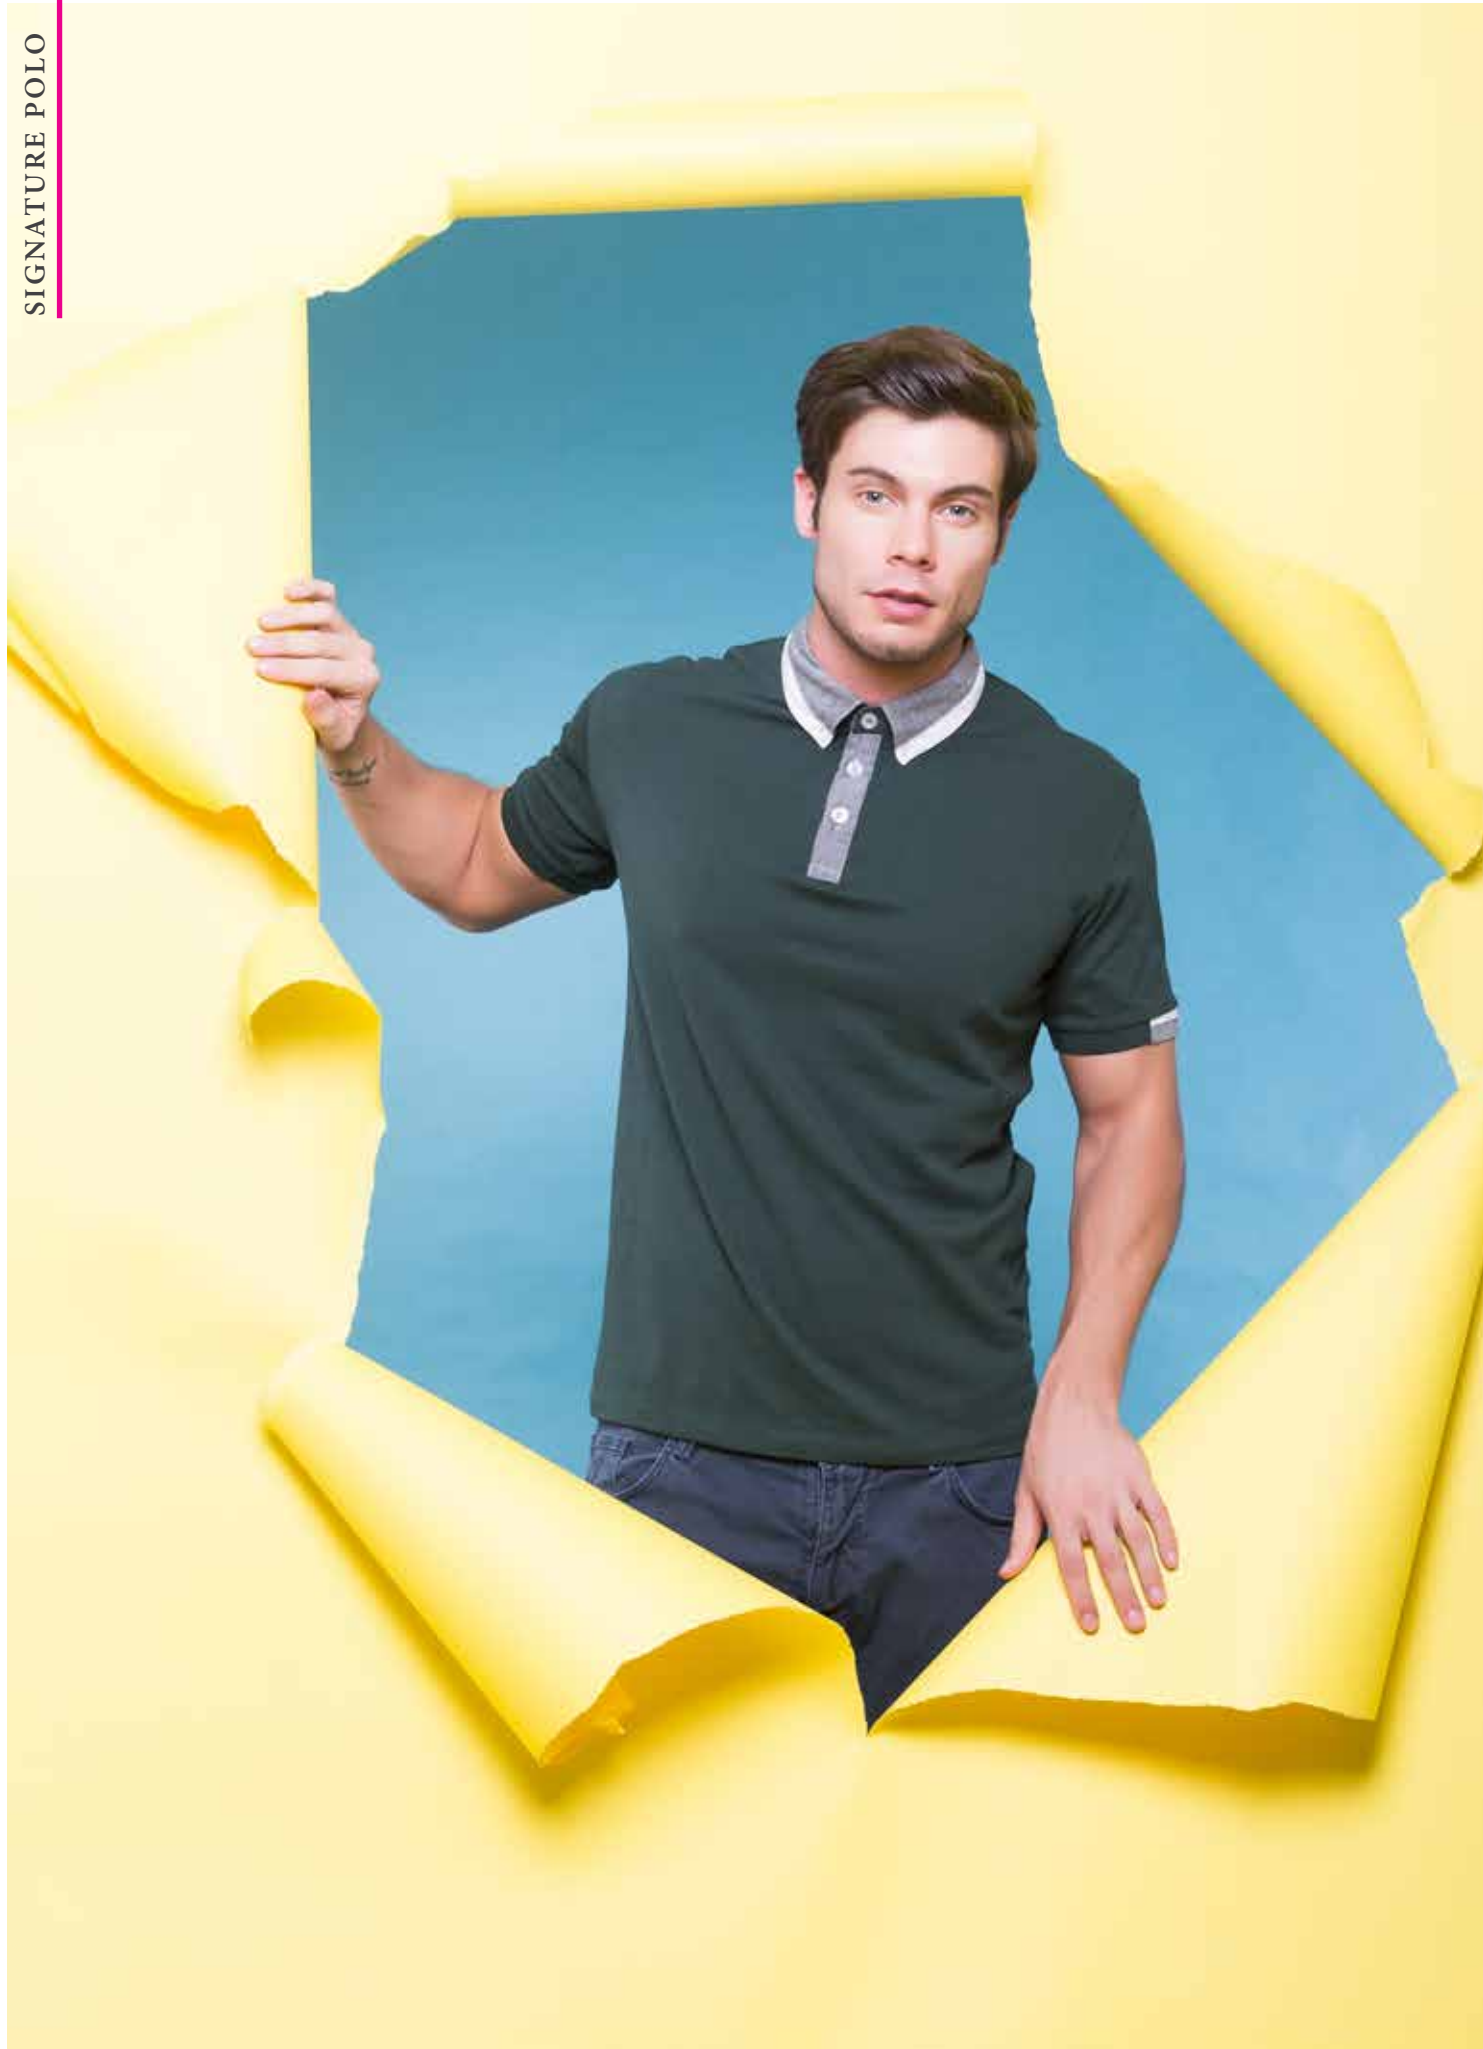

Signature Polo - HC 84 UNISEX -

PIQUE MESH & POPLIN COTTON / CHAMBRAY FABRIC | S - 3XL | WEIGHT : 220 G/M²

MYR 80.90
SGD 29.90
USD 20.25