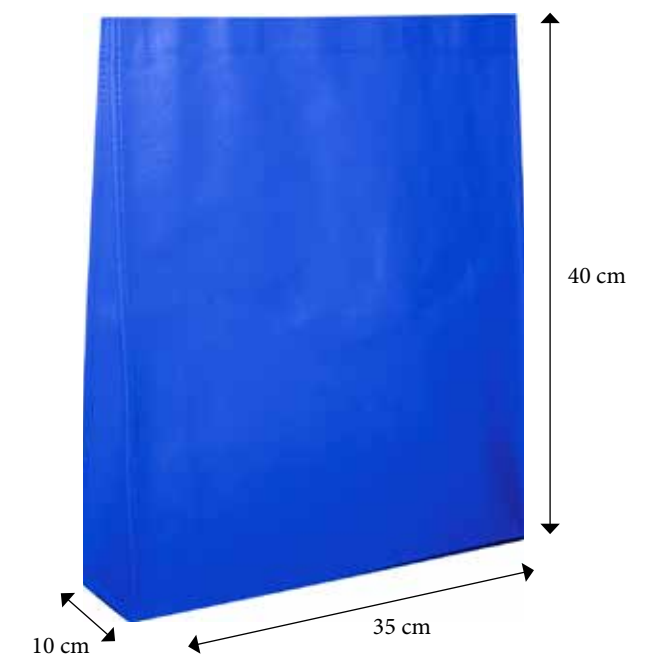

TYPE : VELCRO
 WEIGHT : 100g
 A3 SIZE : 35 cm (W) x 40cm (H) x 10cm (D)

NW 209
 NAVY BLUE

NW 213
 PINK ★

NW 219
 DARK BROWN ★

NW 210
 BLACK

NW 215
 DARK GREEN ★

MYR 3.60
 SGD 1.35
 USD 0.90

MYR 4.80
 SGD 1.80
 USD 1.20